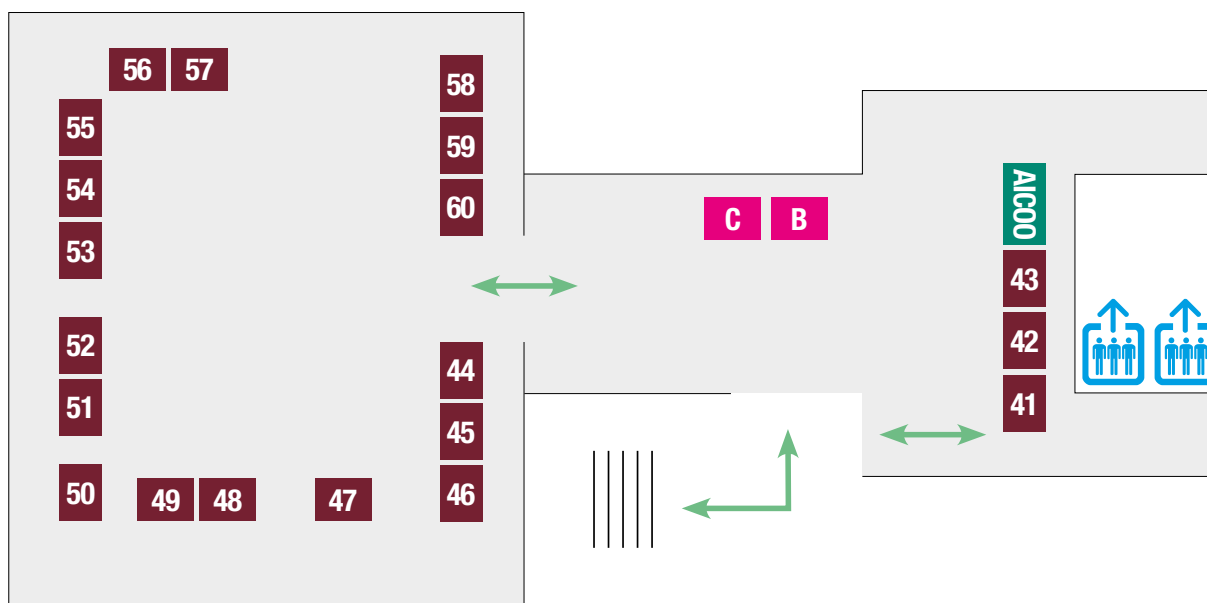

wine&siena
CAPOAVORI DEL GUSTO

GRAND HOTEL CONTINENTAL SIENA - STARHOTELS COLLEZIONE

Salone delle Feste

Puglia

- 41 Giuseppe Attanasio
- 42 Manduria

Molise

- 43 Cantina Terresacre

Veneto

- 44 Anselmi
- 45 Ai Galli
- 46 Cà Dei Maghi
- 47 Masi Agricola
- 48 Bottega
- 49 Manara

Piemonte

- 50 Filippo Broccardo e F.lli
- 51 Il Falchetto
- 52 Rocche Dei Manzoni
- 53 Poderi Gianni Gagliardo
- 54 Scarpa
- 55 Produttori Di Govone

Umbria

- 56 Cantine Scambia
- 57 Cantine Briziarelli

Emilia Romagna

- 58 Tenuta De' Stefanelli

Calabria

- 59 Statti

Abruzzo

- 60 Cantina Zaccagnini

Lombardia

- B Bruni Glass

Toscana

- C Accessoridavino.com
- AICOO